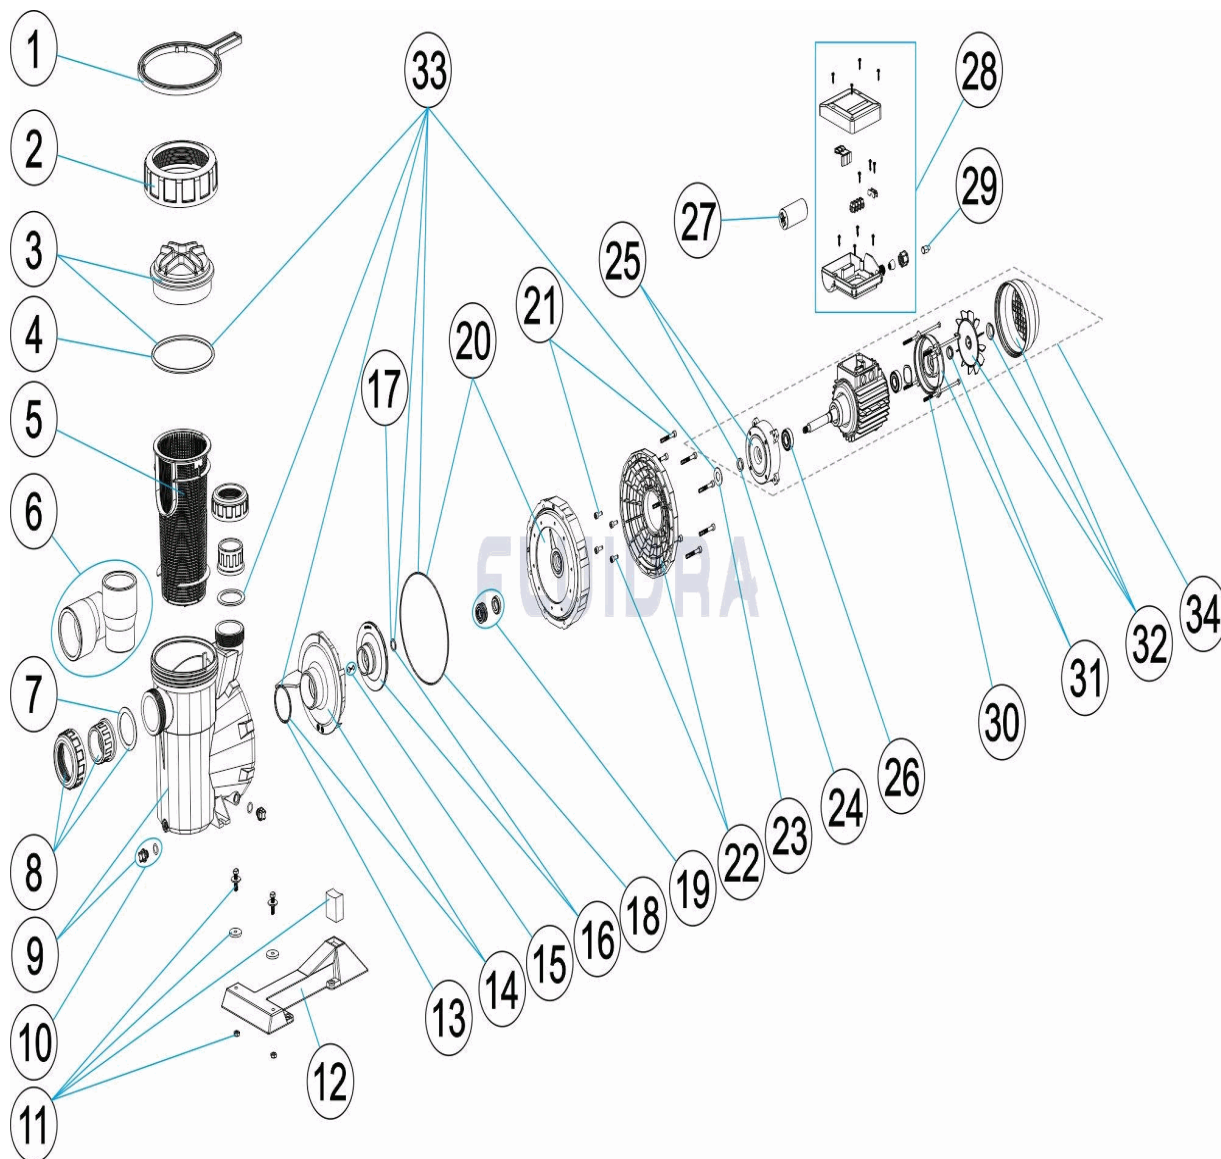

CODIGO 38769, 38770, 38771, 38772, 38773, 38774, 38775, 38776, 38777, 38778, 38779, 38780, 41224, 53675

DESCRIPCION: BOMBA ASTRAL VICTORIA PLUS

ESPAÑOL

POS	CODIGO	DESCRIPCION	CANTIDAD	POS	CODIGO	DESCRIPCION	CANTIDAD
1	4404130103	LLAVE TUERCA FILTRO		12	* 4405010114	PIE BOMBA 1,5 -3 HP	
2	4404130101	TUERCA TAPA PREFILTRO		13	4405010161	JUNTA TORICA D. 56,7X3,5	
3	4405010702	TAPA PREFILTRO		14	* 4405010115	DIFUSOR <=0,75 HP	
4	4405010178	JUNTA TORICA D. 151,7X6,99		14	* 4405010116	DIFUSOR 1 HP - 2 HP	
5	4405010105	CESTO PREFILTRO		14	* 4405010117	DIFUSOR 2,5 - 3 HP	
6	* 4405010717	ACCESORIOS ENLACE 3 HP		15	4405010134	TAPÓN RODETE M8 IZQUIERDA	
7	4405010179	JUNTA PLANA 72X55X2,5		16	* 4405010723	RODETE 1/3 HP 50 HZ	
8	* 4405010106	ACCESORIOS ENLACE <= 1 HP		16	* 4405010716	RODETE 1/3 HP 60 HZ	
8	* 4405010107	ACCESORIOS ENLACE 1,5 HP - 2,5 HP		16	* 4405010591	RODETE ½ (II) HP	
9	4405010109	CUERPO BOMBA		16	* 4405010667	RODETE ½ (II) HP 60 HZ	
10	4405010110	TAPONES PURGA "		16	* 4405010592	RODETE ½ (III) HP	
11	* 4405010206	UNIÓN HIDRÁULICA PIE		16	* 4405010668	RODETE ½ (III) HP 60 HZ	