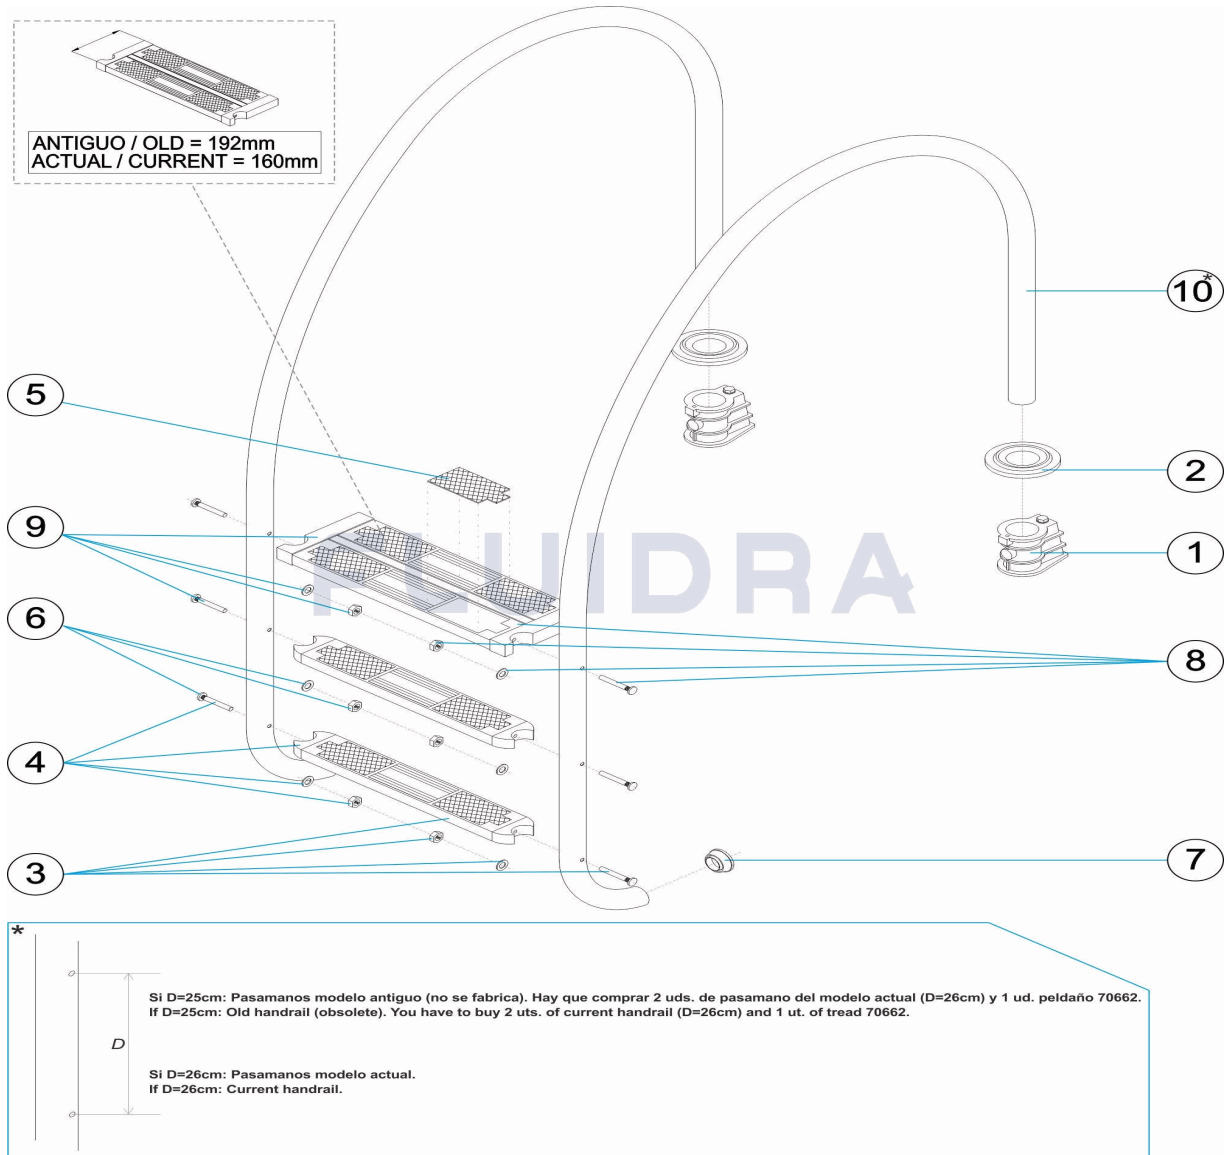

CODIGO 32653, 32654, 32655, 32656

DESCRICÃO: ESCADA RAIO VARIÁVEL COMPRIMENTO 1000

PORTUGUES

POS	CODIGO	DESCRICÃO	JANTIDADE	POS	CODIGO	DESCRICÃO	JANTIDADE
1	44010101	ÂNCORA		8	* 70662	DEGRAU SEGURANÇA	
2	44010103	ESPELHO 316		9	* 4401010807	SUPORTE LATERAL SEGURANÇA	
3	44010104	DEGRAU LUXE 316		9	* 4401010028	SUPORTE LATERAL SEGURANÇA	
4	44010107	SUPORTE LATERAL DEGRAU 316		10	* 32653R0200	CORRIMÃO ESCADA 2 DEGRAUS	
5	44010108	ANTI DERRAPANTE DEGRAU LUXE		10	* 32654R0200	CORRIMÃO 3 DEGRAUS	
6	44010111	PARAFUSOS DEGRAU 316		10	* 32655R0200	CORRIMÃO 4 DEGRAUS	
7	44010112	BATENTE ESCADA		10	* 32656R0200	CORRIMÃO ESCADA 5 DEGRAUS	
8	* 4401010805	DEGRAU SEGURANÇA 316