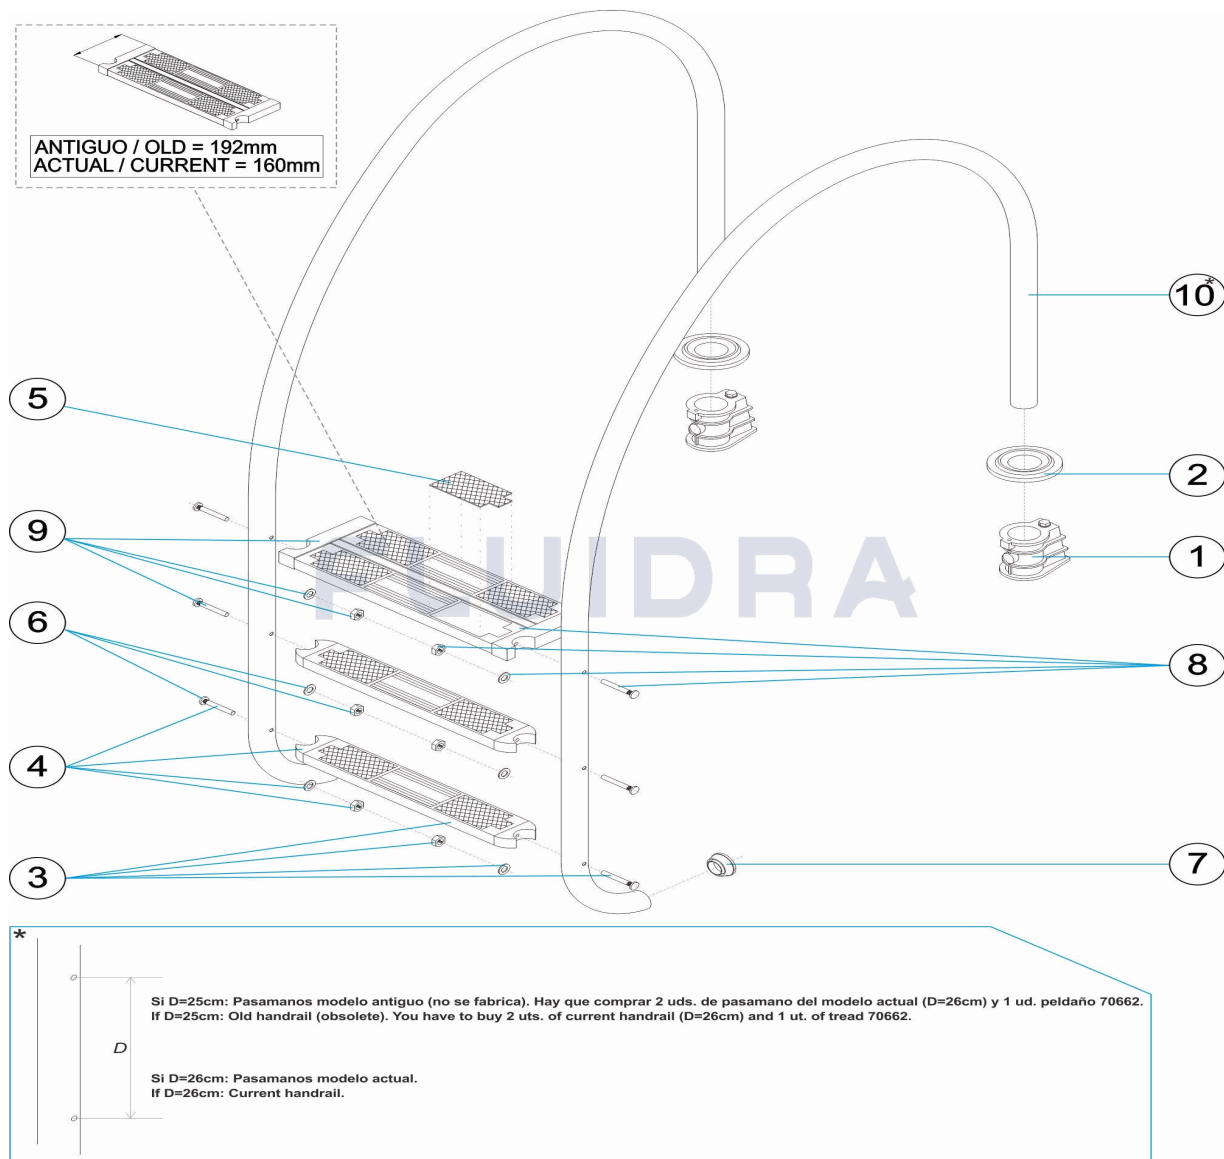

CODIGO **32653, 32654, 32655, 32656**

DESCRIPCION: **ESCALERA RADIO VARIABLE LARGO 1000**

**ESPAÑOL**

POS	CODIGO	DESCRIPCION	CANTIDAD	POS	CODIGO	DESCRIPCION	CANTIDAD
1	44010101	ANCLAJE ESCALERA		8	* 70662	PELDAÑO SEGURIDAD	
2	44010103	TAPETA EMBELLECEDORA 316		9	* 4401010807	SOPORTE LATERAL SEGURIDAD	
3	44010104	PELDAÑO LUXE 316		9	* 4401010028	SOPORTE LATERAL SEGURIDAD	
4	44010107	SOPORTE LATERAL PELDAÑO 316		10	* 32653R0200	PASAMANO ESCALERA 2 PELDAÑOS	
5	44010108	TAPETA PELDAÑO LUXE		10	* 32654R0200	PASAMANO ESCALERA 3 PELDAÑOS	
6	44010111	TORNILLERIA PELDAÑO 316		10	* 32655R0200	PASAMANO ESCALERA 4 PELDAÑOS	
7	44010112	TOPE ESCALERA		10	* 32656R0200	PASAMANO ESCALERA 5 PELDAÑOS	
8	* 4401010805	PELDAÑO SEGURIDAD 316					

CODIGO                    **32653, 32654, 32655, 32656**

DESCRIPCION: **ESCALERA RADIO VARIABLE LARGO 1000**

CODE 32653, 32654, 32655, 32656

DESCRIPTION: ÉCHELLE RAYON VARIABLE LONGUEUR 1000

FRANCAIS

POS	CODE	DESCRIPTION	QUANTITE	POS	CODE	DESCRIPTION	QUANTITE
1	44010101	ANCORAGE D'ÉCHELLE		8	* 70662	MARCHE DE SECURITE	
2	44010103	ENJOLIVEUR AISI 316		9	* 4401010807	SUPPORT LATÉRAL DE SECURITE	
3	44010104	MARCHE LUXE AISI 316		9	* 4401010028	SUPPORT LATÉRAL DE SECURITE	
4	44010107	SUPPORT LATÉRAL DE MARCHE 316		10	* 32653R0200	MAIN COURANTE ECHELLE 2 MARCHES	
5	44010108	PLAQUE NOIRE POUR MARCHE LUXE		10	* 32654R0200	MAIN COURANTE ECHELLE 3 MARCHES	
6	44010111	VISSERIE MARCHE AISI 316		10	* 32655R0200	MAIN COURANTE ECHELLE 4 MARCHES	
7	44010112	TAMPON D'ÉCHELLE		10	* 32656R0200	MAIN COURANTE ECHELLE 5 MARCHES	
8	* 4401010805	MARCHE DE SECURITE AISI 316					