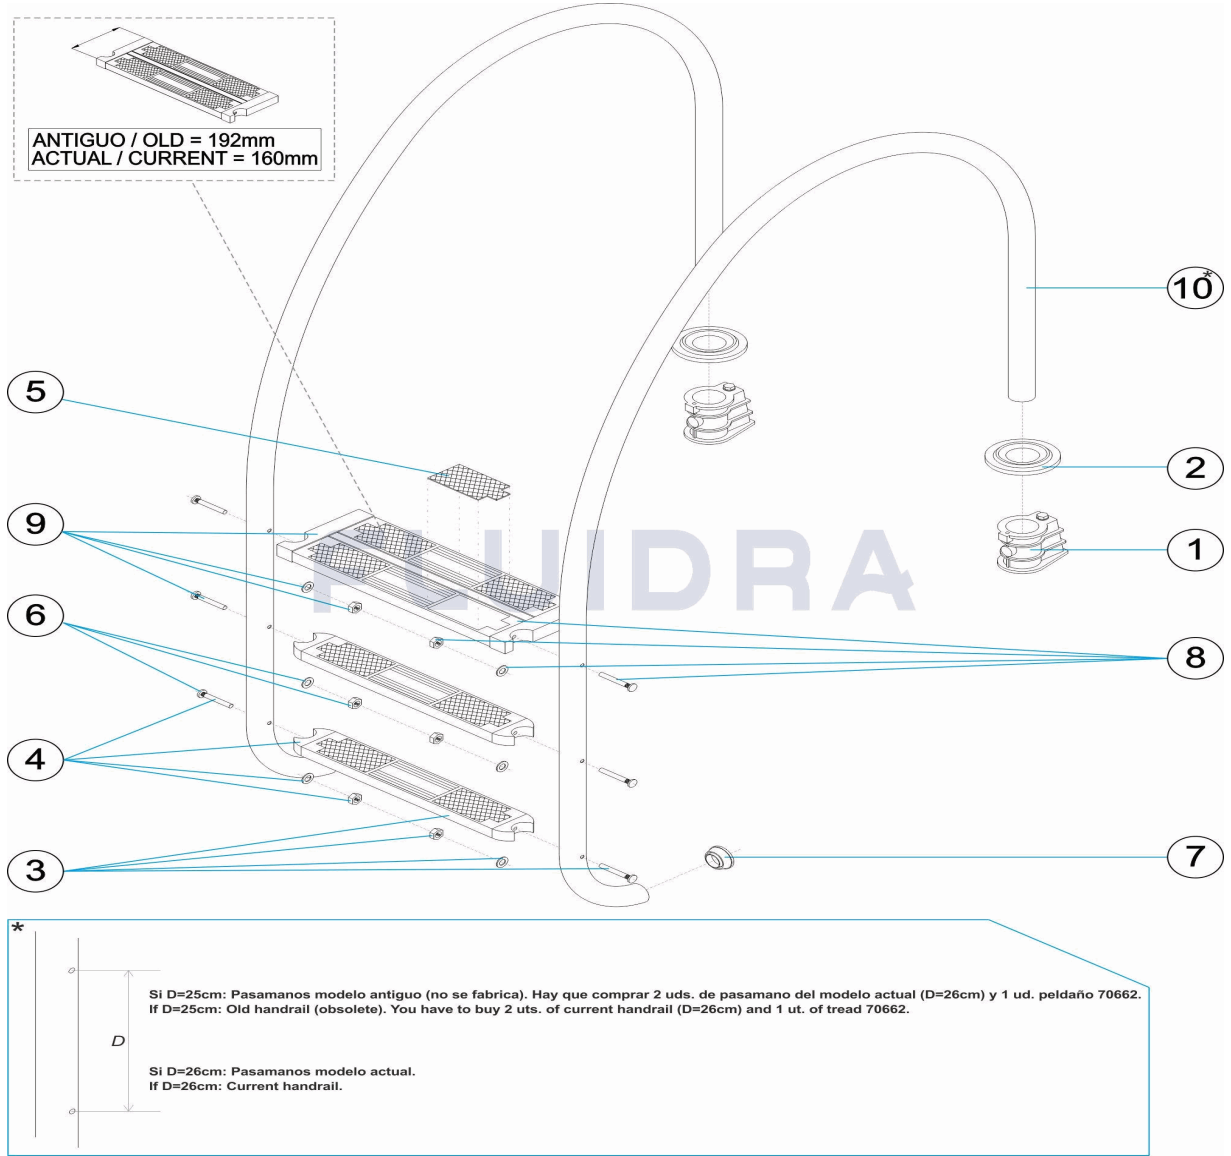

CODIGO **32653, 32654, 32655, 32656**

DESCRIPCION: **ESCALERA RADIO VARIABLE LARGO 1000**

**ESPAÑOL**

POS	CODIGO	DESCRIPCION	CANTIDAD	POS	CODIGO	DESCRIPCION	CANTIDAD
1	44010101	ANCLAJE ESCALERA		8	* 70662	PELDAÑO SEGURIDAD	
2	44010103	TAPETA EMBELLECEDORA 316		9	* 4401010807	SOPORTE LATERAL SEGURIDAD	
3	44010104	PELDAÑO LUXE 316		9	* 4401010028	SOPORTE LATERAL SEGURIDAD	
4	44010107	SOPORTE LATERAL PELDAÑO 316		10	* 32653R0200	PASAMANO ESCALERA 2 PELDAÑOS	
5	44010108	TAPETA PELDAÑO LUXE		10	* 32654R0200	PASAMANO ESCALERA 3 PELDAÑOS	
6	44010111	TORNILLERIA PELDAÑO 316		10	* 32655R0200	PASAMANO ESCALERA 4 PELDAÑOS	
7	44010112	TOPE ESCALERA		10	* 32656R0200	PASAMANO ESCALERA 5 PELDAÑOS	
8	* 4401010805	PELDAÑO SEGURIDAD 316					

CODIGO                    **32653, 32654, 32655, 32656**

DESCRIPCION: **ESCALERA RADIO VARIABLE LARGO 1000**

CODE 32653, 32654, 32655, 32656

DESCRIPTION: ÉCHELLE RAYON VARIABLE LONGUEUR 1000

FRANCAIS

POS	CODE	DESCRIPTION	QUANTITE	POS	CODE	DESCRIPTION	QUANTITE
1	44010101	ANCORAGE D'ÉCHELLE		8	* 70662	MARCHE DE SECURITE	
2	44010103	ENJOLIVEUR AISI 316		9	* 4401010807	SUPPORT LATÉRAL DE SECURITE	
3	44010104	MARCHE LUXE AISI 316		9	* 4401010028	SUPPORT LATÉRAL DE SECURITE	
4	44010107	SUPPORT LATÉRAL DE MARCHE 316		10	* 32653R0200	MAIN COURANTE ECHELLE 2 MARCHES	
5	44010108	PLAQUE NOIRE POUR MARCHE LUXE		10	* 32654R0200	MAIN COURANTE ECHELLE 3 MARCHES	
6	44010111	VISSERIE MARCHE AISI 316		10	* 32655R0200	MAIN COURANTE ECHELLE 4 MARCHES	
7	44010112	TAMPON D'ÉCHELLE		10	* 32656R0200	MAIN COURANTE ECHELLE 5 MARCHES	
8	* 4401010805	MARCHE DE SECURITE AISI 316					

CODE **32653, 32654, 32655, 32656**

DESCRIPTION: **ÉCHELLE RAYON VARIABLE LONGUEUR 1000**