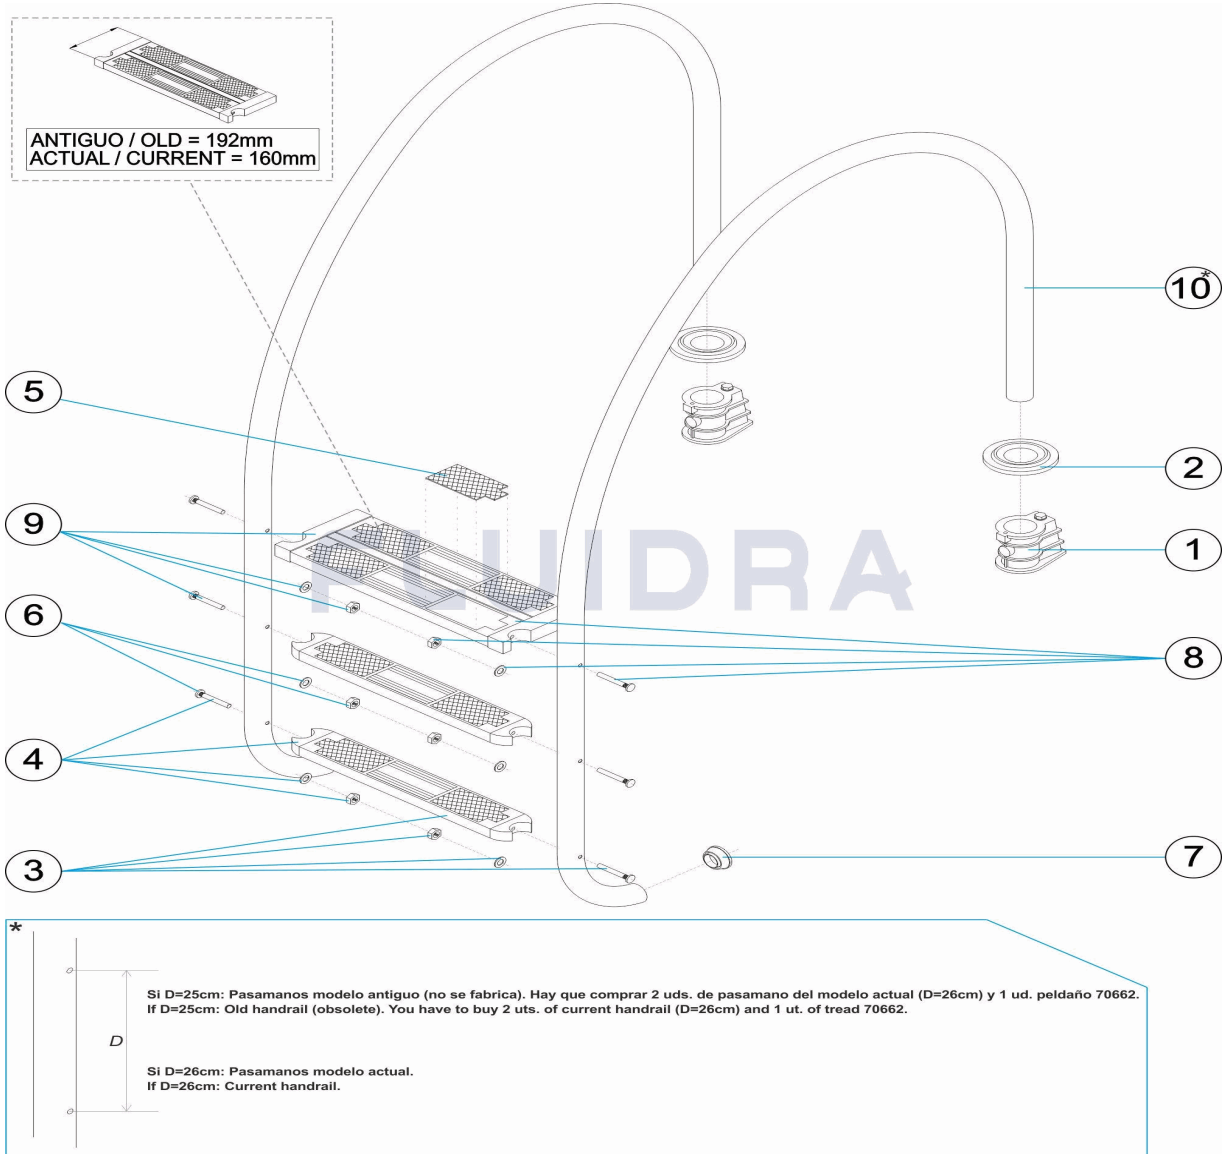

CODE **32653, 32654, 32655, 32656**

DESCRIPTION: **VARIABLE RADIUS LADDER LENGTH 1000**

ENGLISH

POS	CODE	DESCRIPTION	QUANTITY	POS	CODE	DESCRIPTION	QUANTITY
1	44010101	LADDER ANCHOR		8	* 70662	SAFETY TREAD	
2	44010103	ESCUTCHEON 316		9	* 4401010807	SAFETY TREAD END SET	
3	44010104	DELUXE TREAD 316		9	* 4401010028	SAFETY TREAD END SET	
4	44010107	TREAD END SET 316		10	* 32653R0200	HANDRAIL LADDER 2 STEPS	
5	44010108	DELUXE TREAD END INSERT		10	* 32654R0200	SHORT 3 TREAD LADDER HANDRAIL	
6	44010111	TREAD BOLT SET 316		10	* 32655R0200	SHORT 4 TREAD LADDER HANDRAIL	
7	44010112	LADDER END CAP		10	* 32656R0200	HANDRAIL LADDER 5 STEPS	
8	* 4401010805	SAFETY TREAD 316